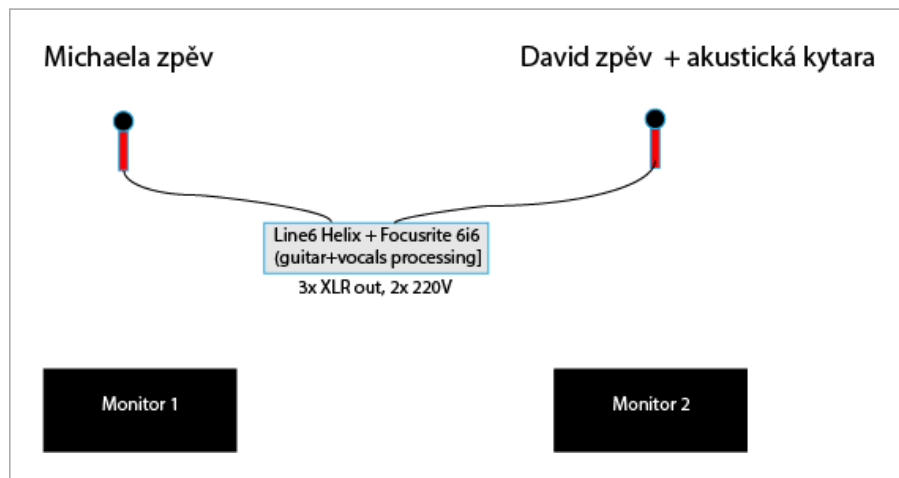

PEOPLE ON THE HORIZON - Stageplan

Inputlist

Kanál	Nástroj	Mic / DI-Box / linka	Stojan
1	Michaela zpěv	XLR linka z efektového procesoru	
2	David zpěv	XLR linka z efektového procesoru	s ráhnem
3	Akustická kytara	XLR linka z efektového procesoru	